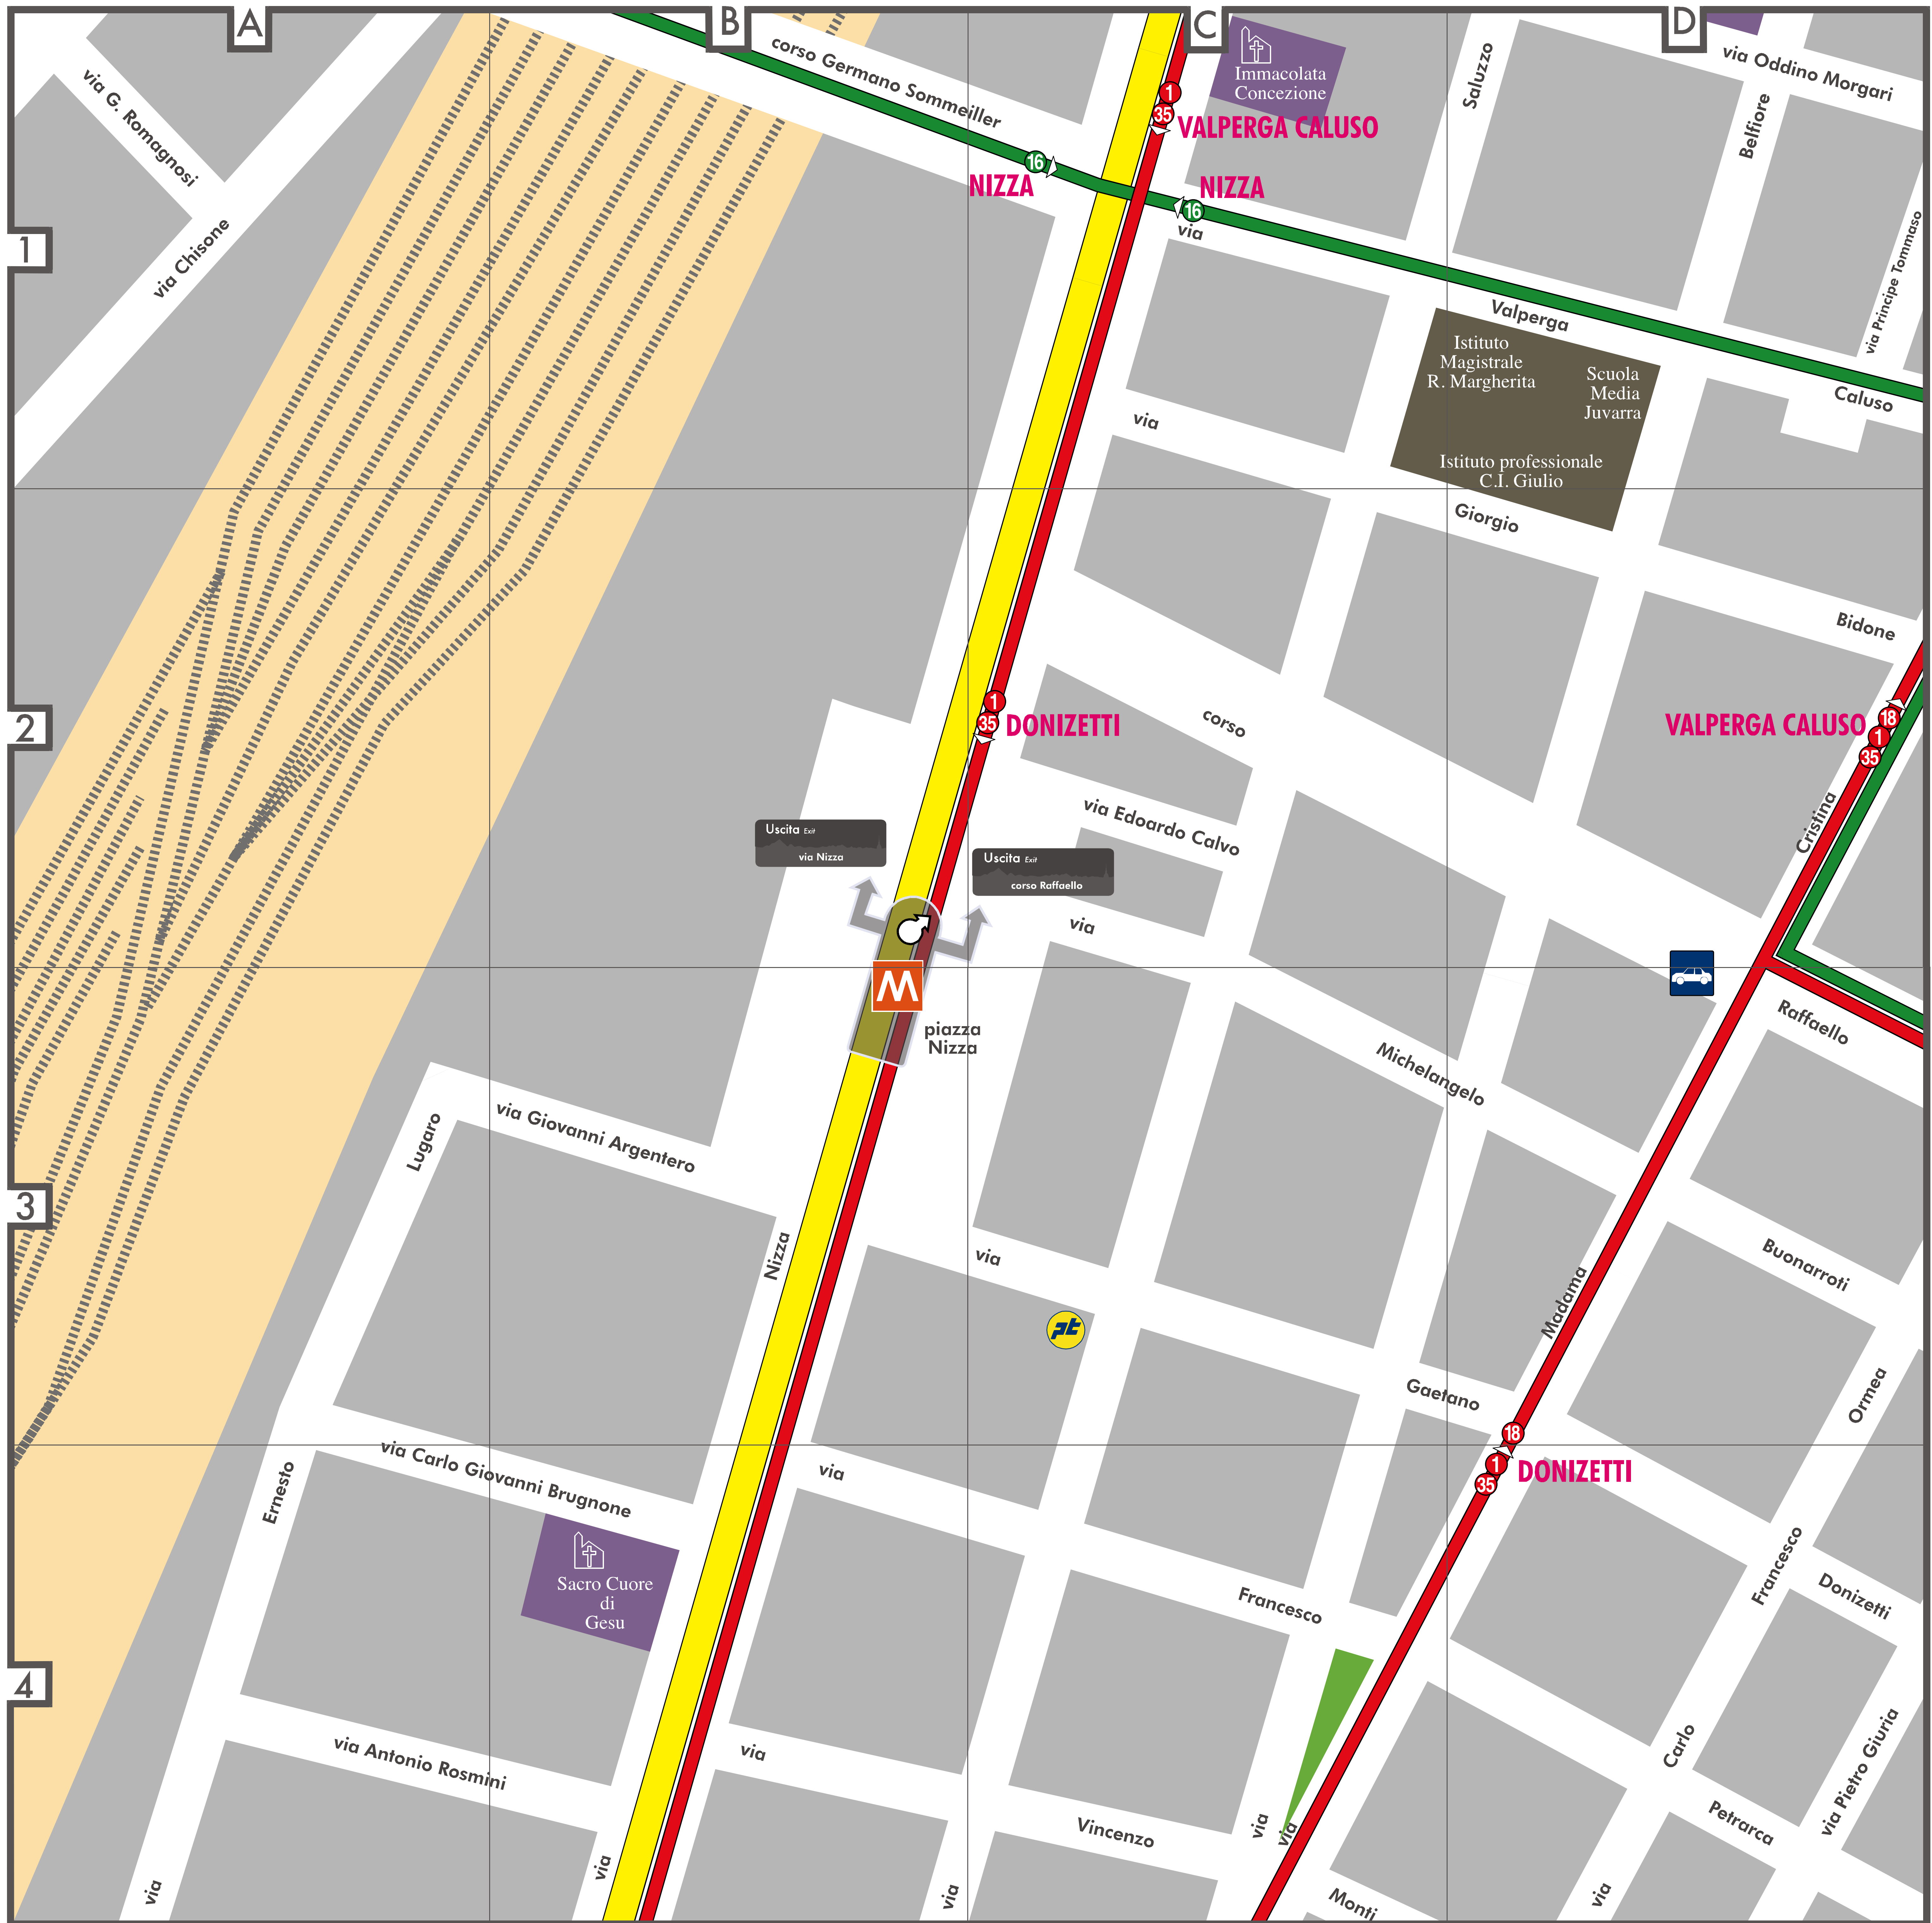

NIZZA

MAPPA DI QUARTIERE

District Map

Argentero (via)	B3	Morgari (via)	D1
Belfiore (via)	C4 - D1	Nizza (piazza)	B2 - B3
Bidone (via)	C1 - D2	Nizza (via)	B4 - C1
Brugnone (via)	A3 - B4	Ormea (via)	D3 - D4
Buonarroti (via)	C2 - D3	Petrarca (via)	B4 - D4
Calvo (via)	C2	Principe Tommaso (via)	D1
Chisone (via)	A1	Raffaello (corso)	C2 - D3
Donizetti (via)	B3 - D4	Romagnosi (via)	A1
Giuria (via)	D4	Rosmini (via)	A4 - B4
Lugaro (via)	A3 - A4	Saluzzo (via)	B4 - D1
Madama Cristina (via)	C4 - D2	Sommeiller (corso)	B1 - C1
Monti (via)	B4 - C4	Valperga Caluso (via)	C1 - D1

VOI SIETE QUI
You are here

- LINEE BUS FERIALI AD ALTA FREQUENZA¹
  Peak time weekday bus lines
- LINEE TRAM FERIALI AD ALTA FREQUENZA¹
  Peak time weekday tram lines
- LINEE BUS FERIALI
  Weekday bus lines
- LINEA METRO
  Underground

STAZIONE METRO PORTA NUOVA
Underground stop

LINEA 101 BUS - LIGNE DE BUS 101 - LINE 101 BUSES
In gestione nelle ore di chiusura Metro, sul percorso delle linee 36, 1 Metro e 1 bus, da piazza Martiri - Rivoli (capolinea 36) a via Artom - Torino (capolinea 1 bus)

Will operate while the Underground is closed, along the routes of no.36, Underground 1 and bus no.1, from piazza Martiri - Rivoli (no.36 last stop) to via Artom - Turin (no.1 last stop)

FERMATA NELLA SOLA DIREZIONE INDICATA
Stop one way only

FERMATA
Stop

CAR SHARING
Car Sharing

UFFICIO POSTALE
Post office

GTT
GRUPPO TORINESE TRASPORTI