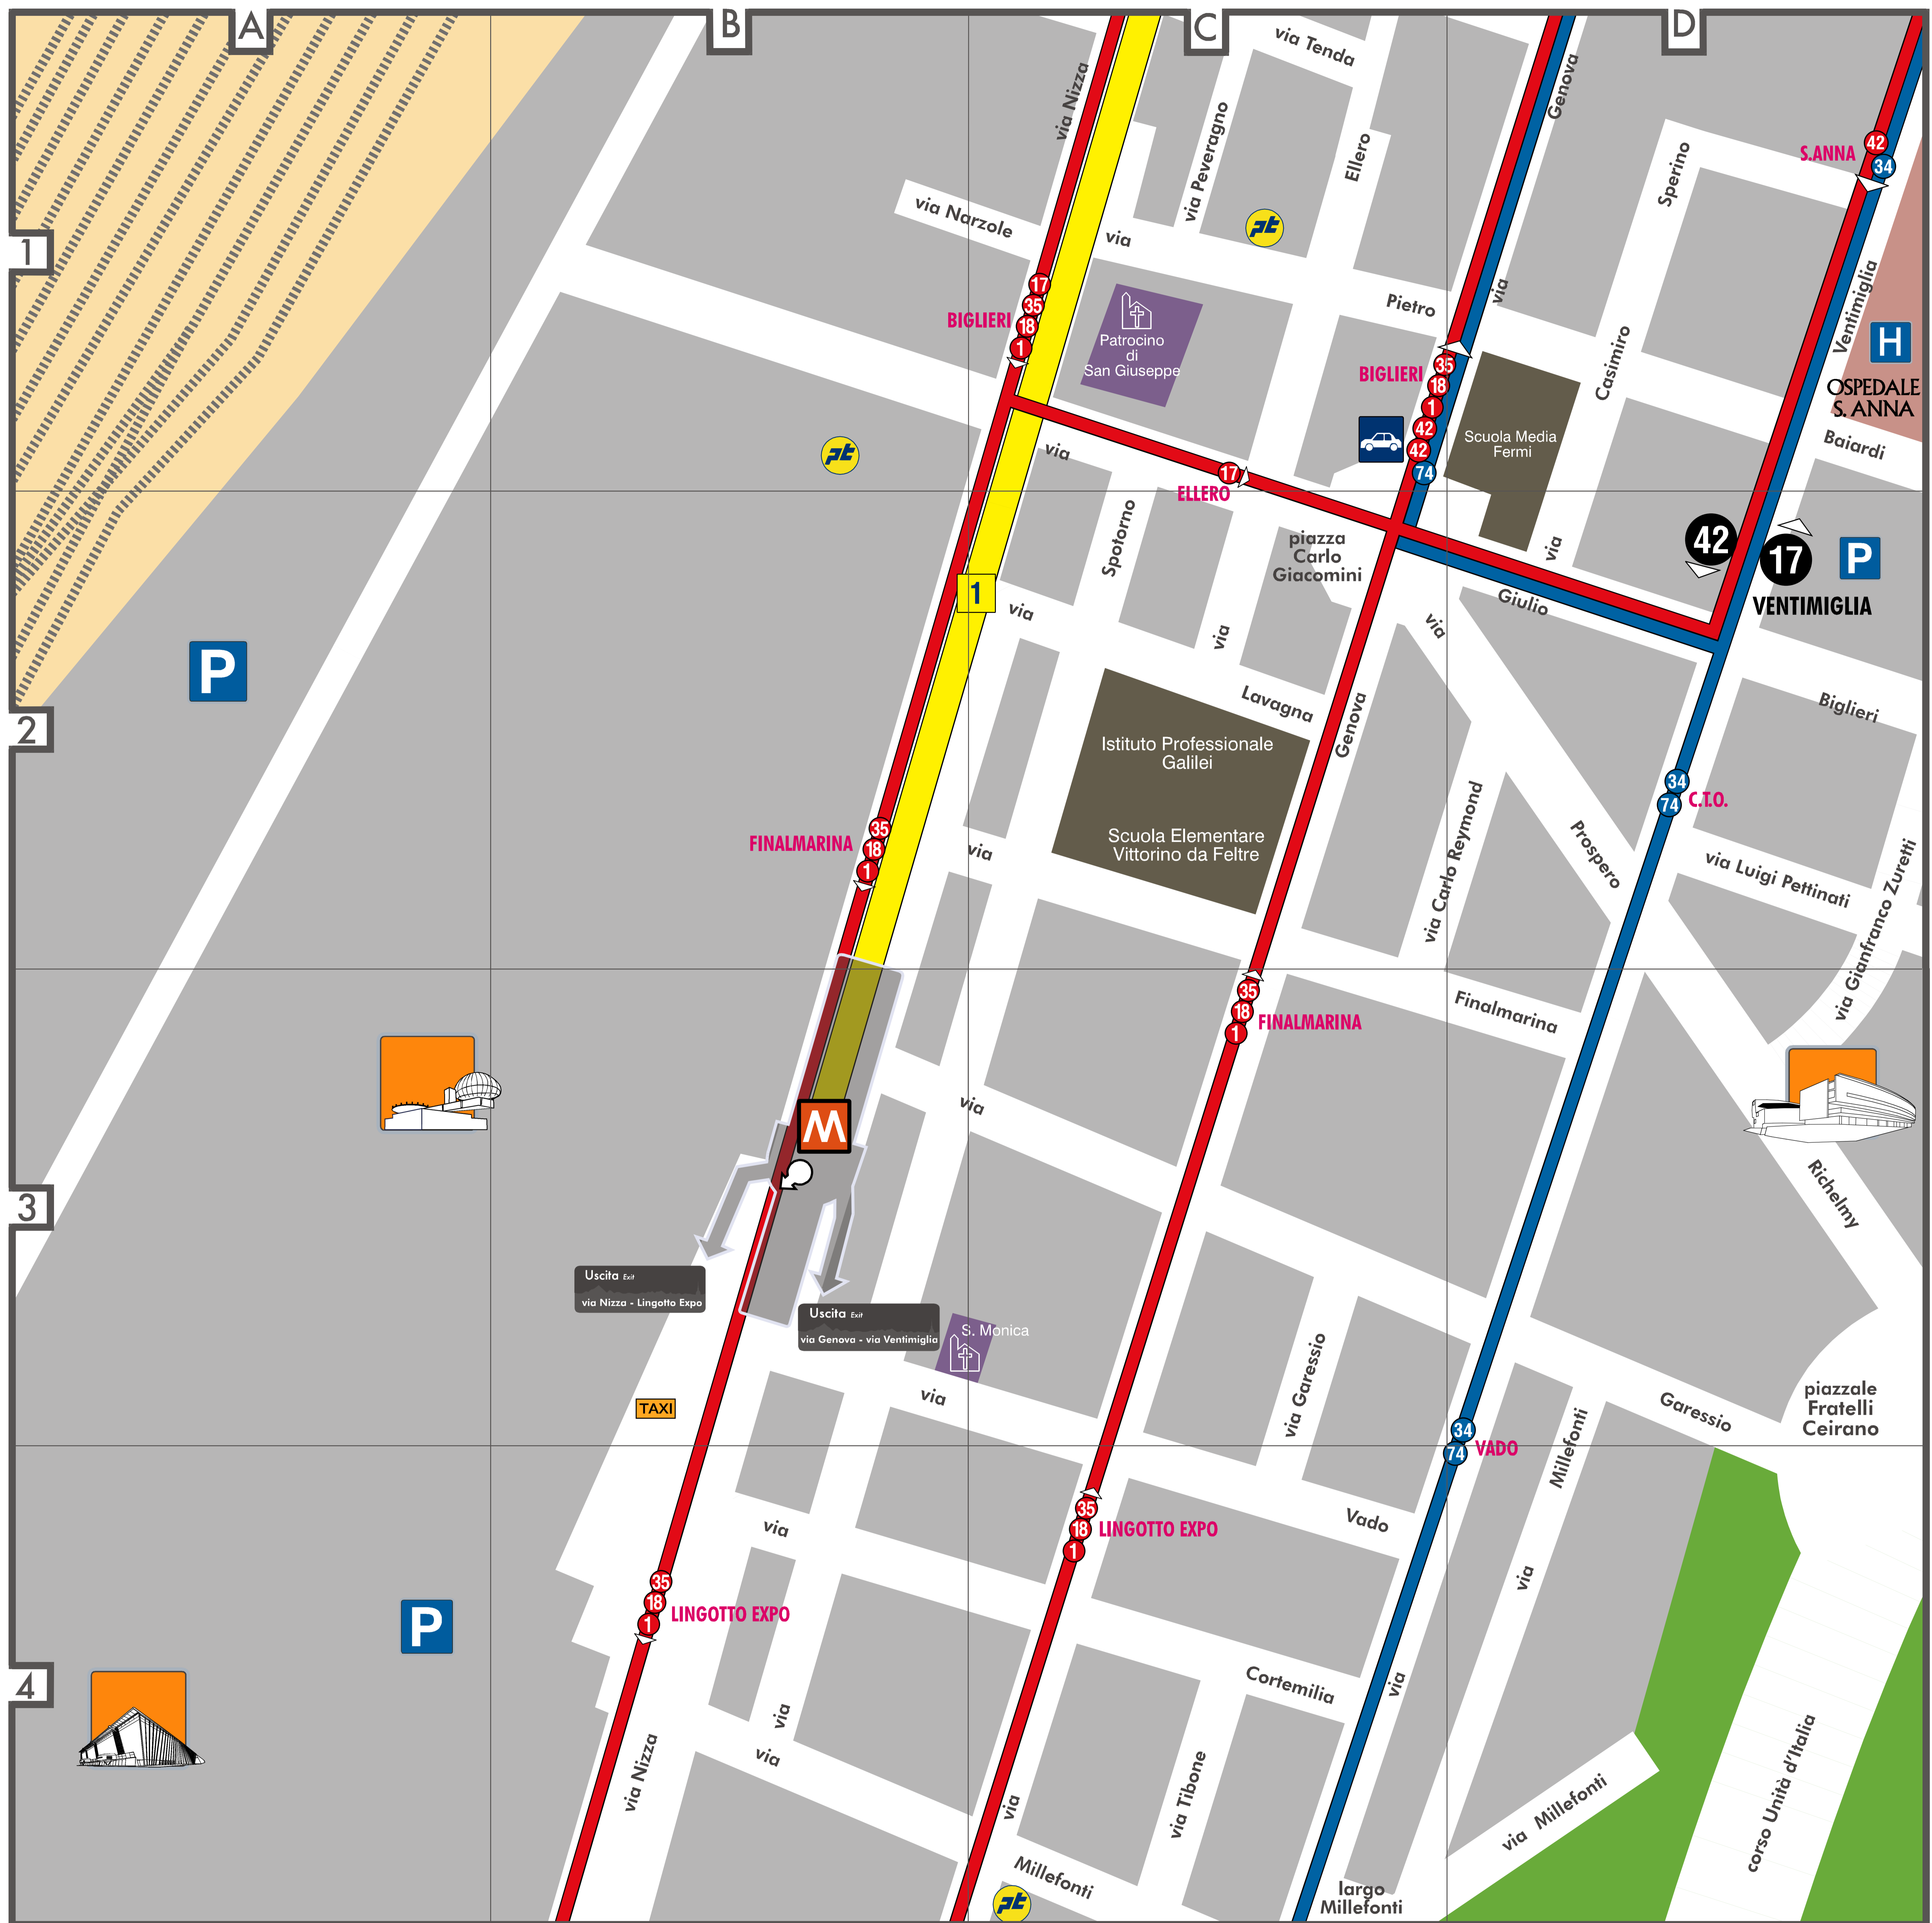

LINGOTTO

MAPPA DI QUARTIERE District Map

Baiardi (via)	C1 - D1	Pettinati (via)	D2
Biglieri (via)	C1 - D2	Peveragno (via)	C1
Ceirano (piazze)	D3 - D4	Reymond (via)	C2 - D2
Cortemilia (via)	B4 - C4	Richelmy (via)	D2 - D3
Ellero (via)	C1 - C2	Sperino (via)	D1 - D2
Finalmarina (via)	C2 - D3	Spotorno (via)	B4 - C2
Garesio (via)	B3 - D3	Tenda (via)	C1
Giacomini (piazza)	C2	Tibone (via)	C4
Lavagna (via)	C2	Unità d'Italia (corso)	D4
Millefonti (largo)	C4	Vado (via)	B3 - C4
Millefonti (via)	B4 - C4	Ventimiglia (via)	D1 - C4
Nizza (via)	B4 - C1	Zuretti (via)	D2 - D3

VOI SIETE QUI
You are here

LINEE BUS FERIALI AD ALTA FREQUENZA¹
Peak time weekday bus lines

LINEE BUS FERIALI
Weekday bus lines

LINEA METRO
Underground

STAZIONE METRO
Underground stop

LINEA 101 BUS - LIGNE DE BUS 101
In gestione nelle ore di chiusura Metro, sul percorso delle linee 36, 1 Metro e 1 bus, da piazza Martiri - Rivoli (capolinea 36) a via Artom - Torino (capolinea 1 bus).
Will operate while the Underground is closed, along the routes of no.36, Underground 1 and bus no.1, from piazza Martiri - Rivoli (no.36 last stop) to via Artom - Turin (no.1 last stop).

FERMATA
Stop

FERMATA NELLA SOLA DIREZIONE INDICATA
Stop one way only

CAPOLINEA
End of the line

LINGOTTO FIERE
Lingotto Expo

OVAL

MUSEO DELL'AUTOMOBILE
Car Museum

VENTIMIGLIA 17

CAR SHARING
Car Sharing

PARCHEGGIO
Car Park

OSPEDALE
Hospital

UFFICIO POSTALE
Post office

PARCHEGGIO TAXI
TAXI Car Park